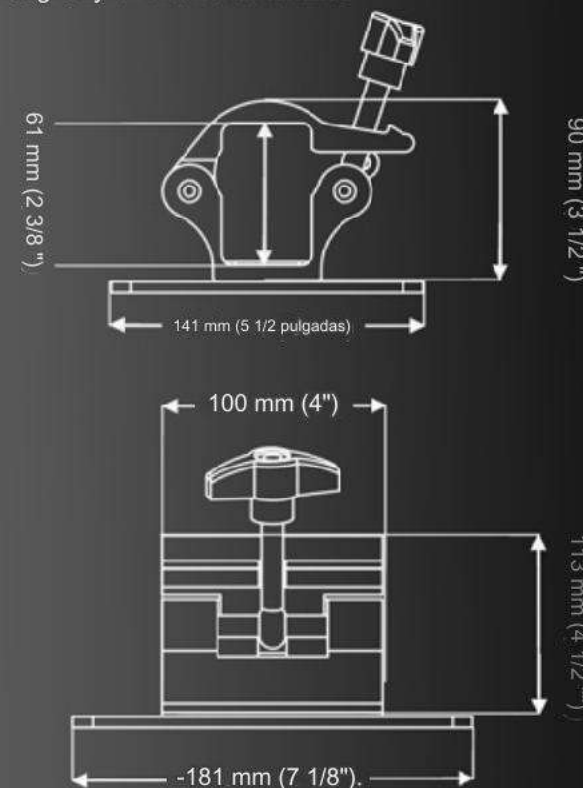

Soporte de cabrestante para trípode GRB150

Ficha de datos

Un soporte de trípode resistente, para usar con el sistema de trípode, bloque o cabrestante ISC. El soporte antideslizante GRB150 es rápido y fácil de instalar, con una tapa con bisagras y un diseño de tornillo.

Peso promedio	1170 g (41,3 onzas)
Cuerpo material	Aluminio
Finalizar	Recubierto en polvo
Color	Rojo